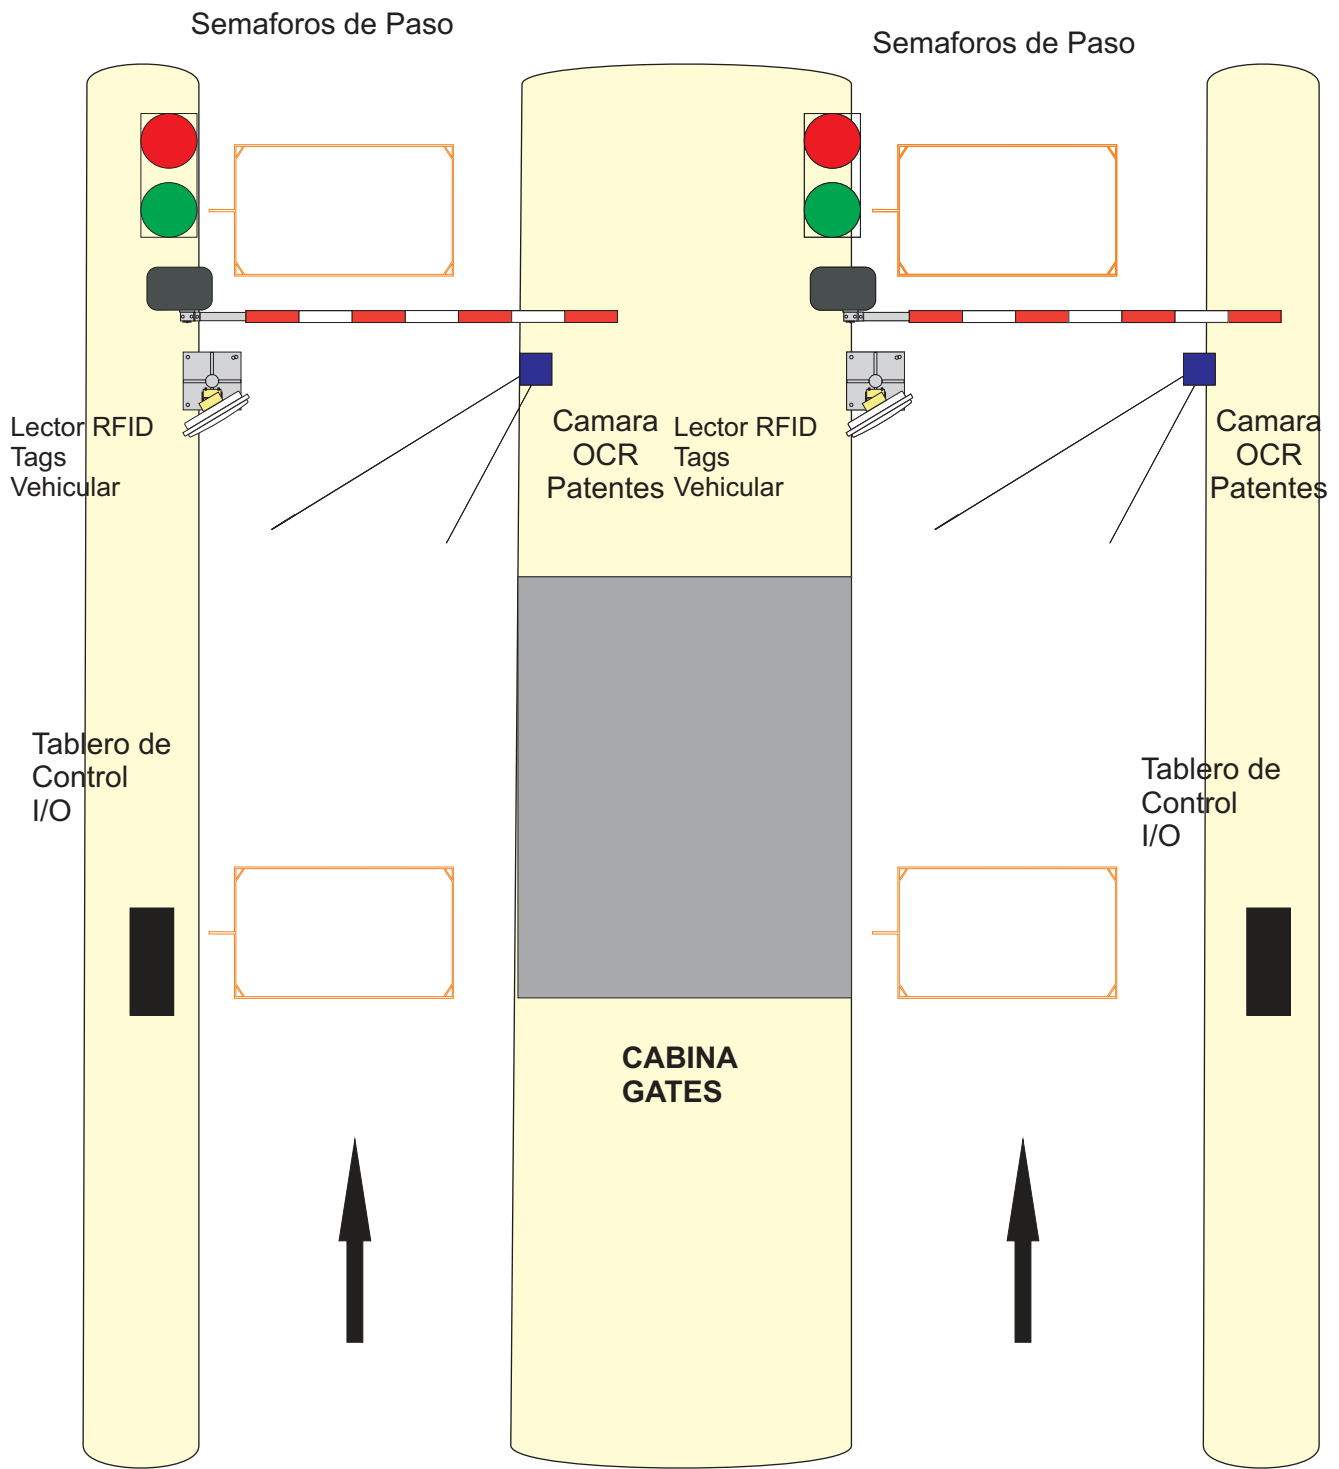

Proyecto:

**Servicios de
Automatización
Balanzas**

Nov 2015

SALIDA

Zona de verificacion que el camion cumplio con el Pesaje

Tags compatibles en uso por el transporte pesado

Verificación de Tags existente y/o pegado de Tags a vehiculos